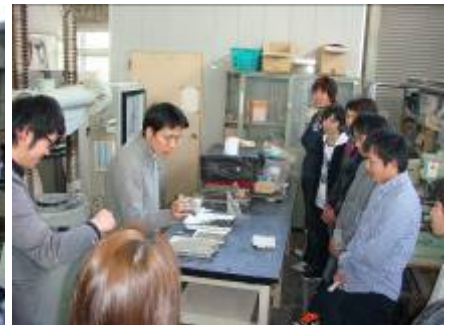

平成22年度新入生研修を実施！

荒牧キャンパスの新入生が桐生キャンパスにやってきました

平成22年4月17日に毎年の恒例行事である新入生研修会を開催しました。この研修会は、荒牧キャンパスで教養教育を受けている1年生と、桐生キャンパスにいる本学科教員や先輩たちとの親睦を深め、2年生以降で勉強する専門科目に興味をもってもらうことを目的としています。今年は、午前中に工学部キャンパスのある桐生市の町並み見学を行い、昼食後に社会環境デザイン工学科棟にて、各研究室で行っている研究紹介を行いました。

NPO法人桐生再生の方による
桐生歴史的建造物の説明

群馬大学工学部の記念館の歴史
についてもご説明頂きました

織物工場の見学

赤レンガ倉庫を改修した
『Bakery Caféレンガ』での昼食

研究室説明（地盤工学）

研究室説明（コンクリート）

研究室説明（流域環境学）

研究室説明（環境工学）